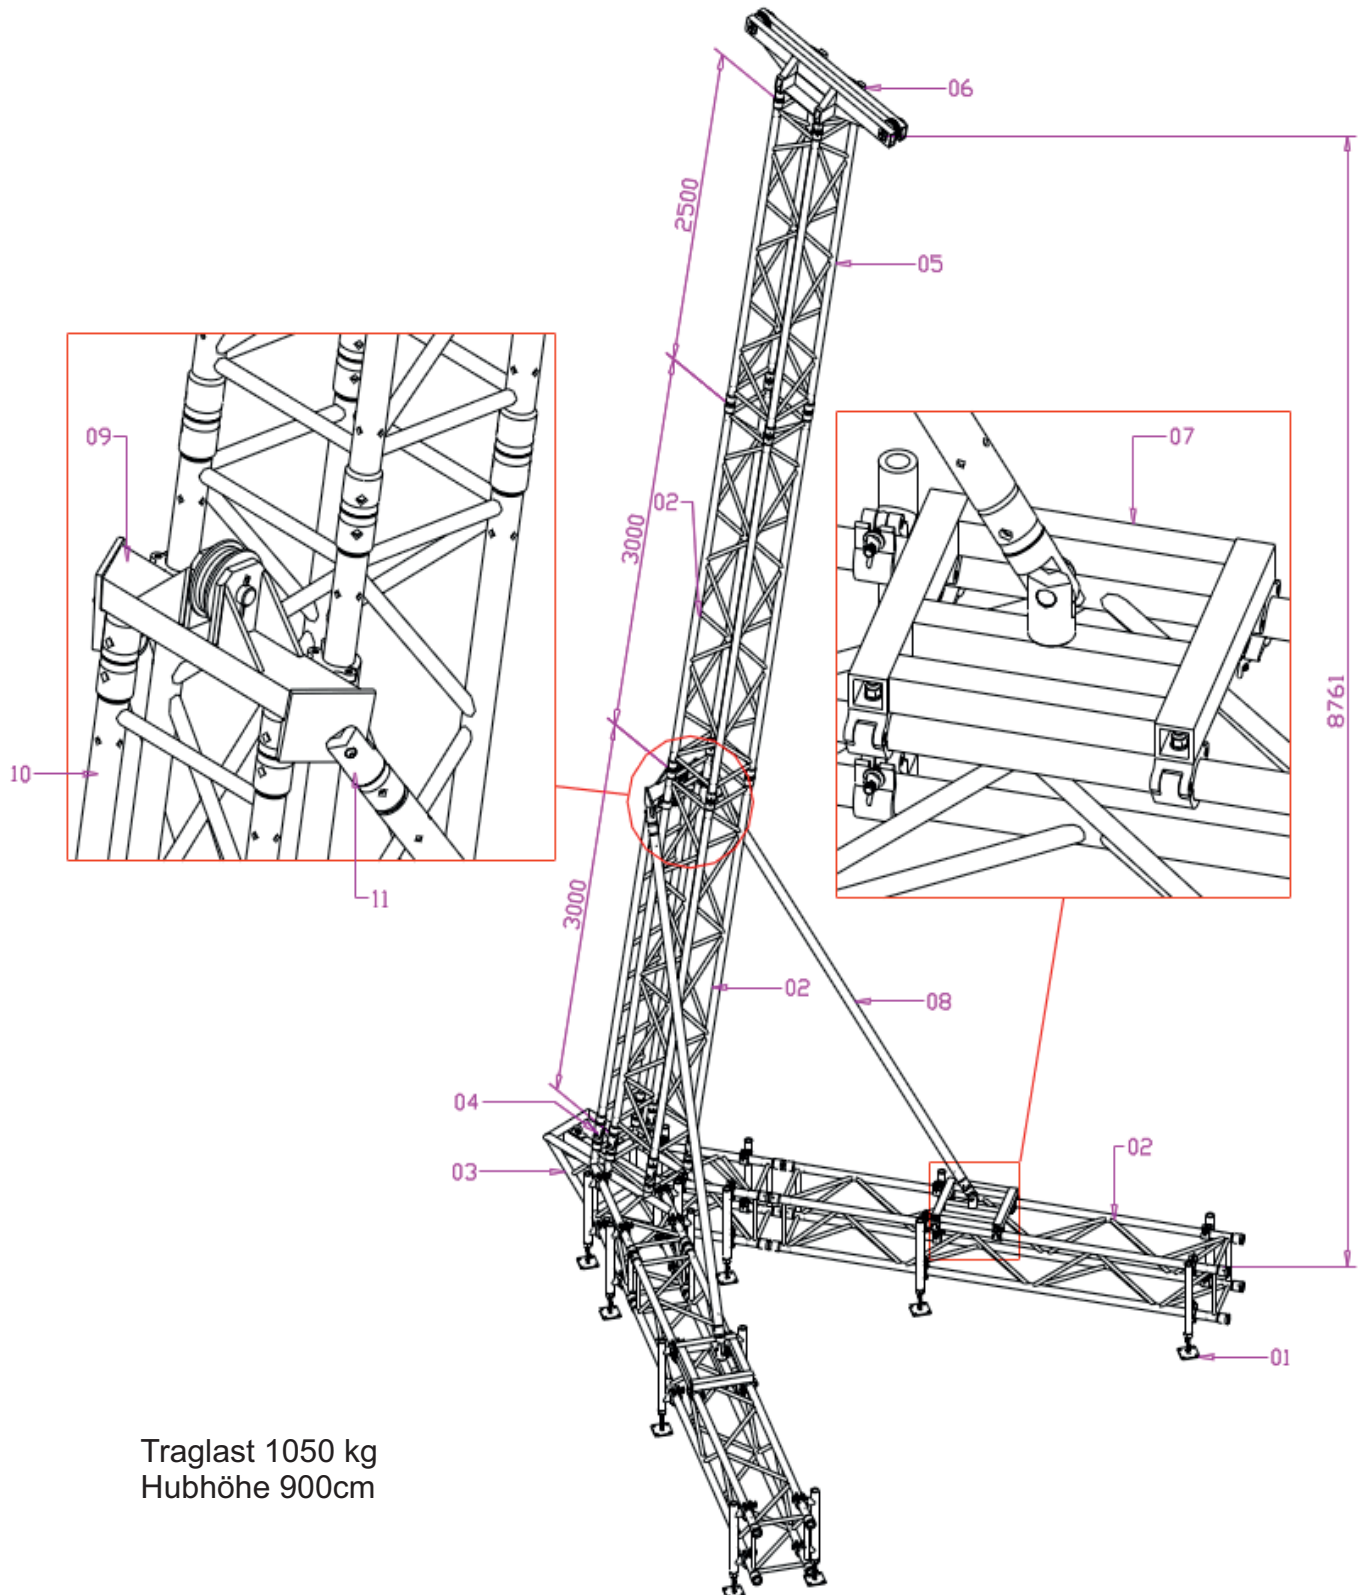

PA tiptower

Traglast 1050 kg
Hubhöhe 900cm